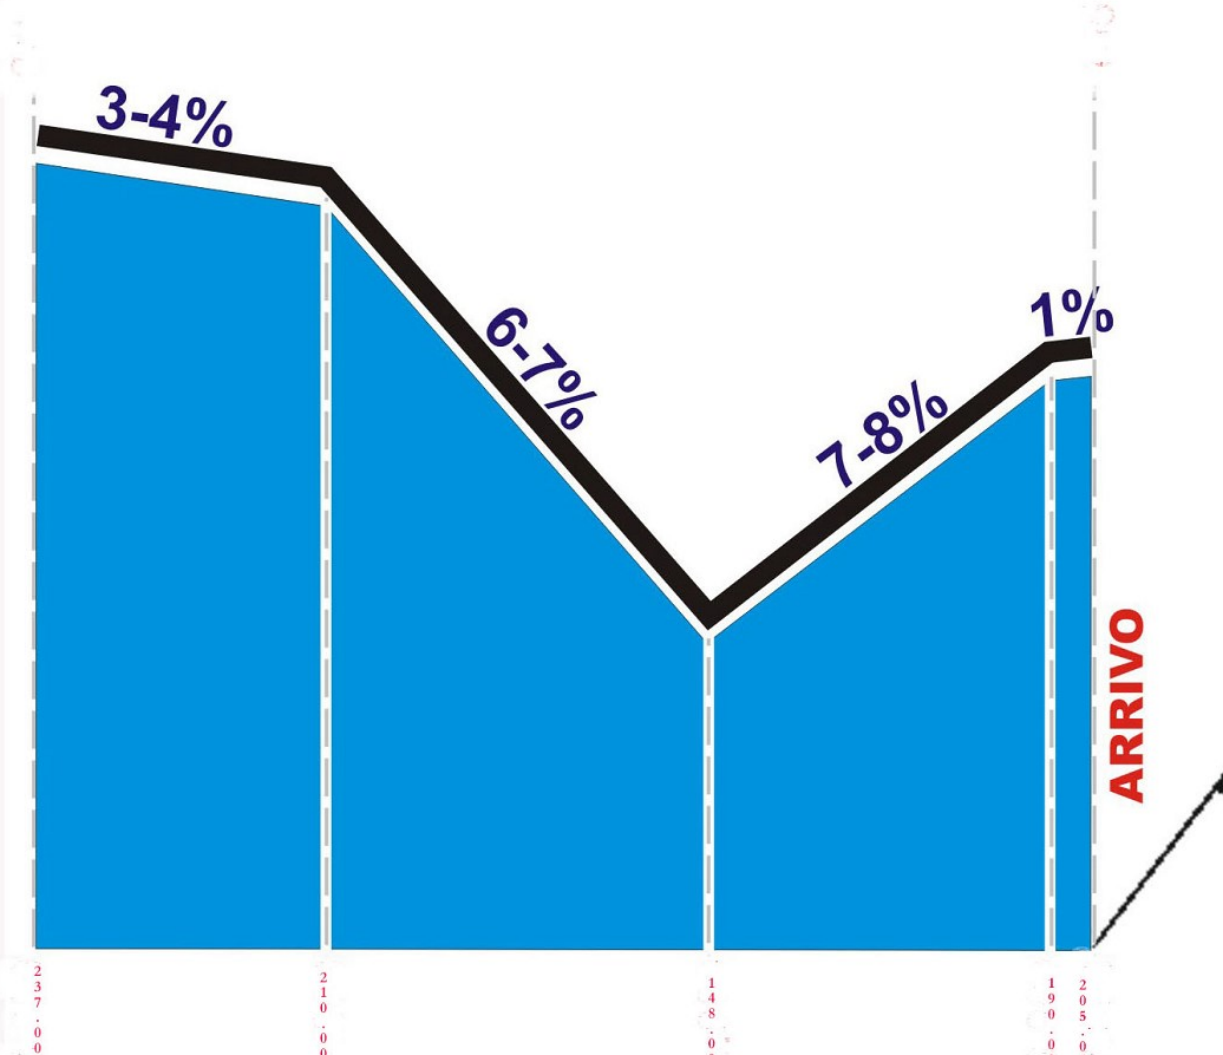

PERCORSO:

- Partenza - Zona Commerciale Via Mainini - Valle Cascia - Montecassiano Km. 3.800
- indi Montecassiano - Sambucheto - S. Egidio - Valle Cascia - Montecassiano Km. 11.300 da ripetere 5 volte
- indi Montecassiano - Sambucheto - S. Egidio - Valle Cascia - Montecassiano - Collina - Croce di Vissani - Montecassiano Km 18.900 da ripetere 5 volte
- indi Montecassiano - Collina - Croce di Vissani - Montecassiano ARRIVO km 7.600 da ripetere 2 volte

TOTALE KM 170

Croce di Vissani

**DESCRIZIONE DEGLI ULTIMI 3 KM**

Montecassiano

2 5 7 0 0 0 0

2 1 0 0 0 0

1 4 8 0 0 0

1 2 9 0 0 5 0 0 0