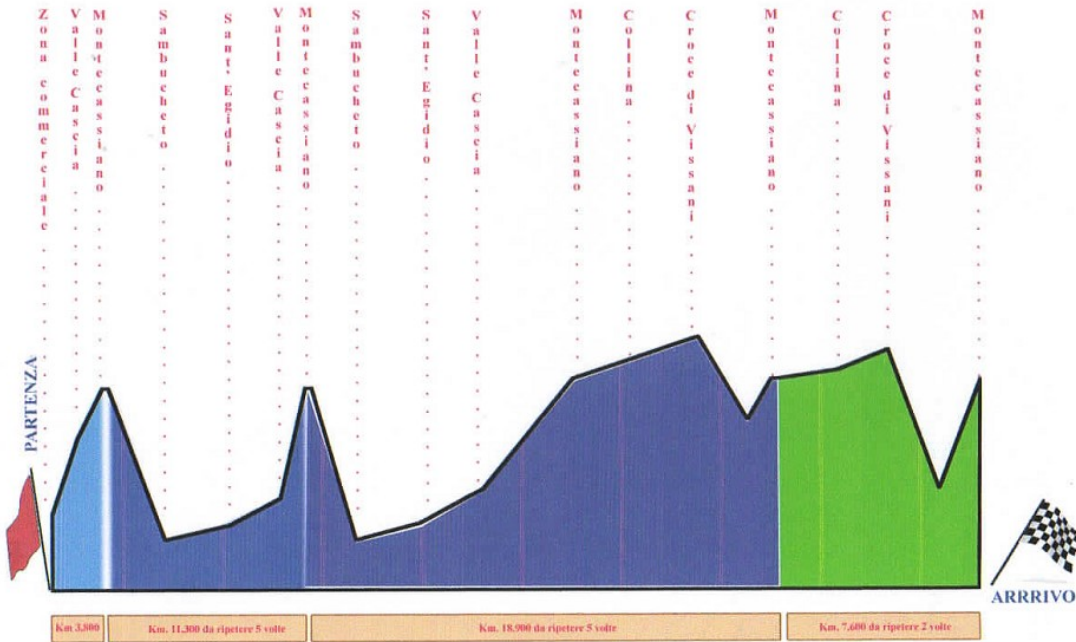

PERCORSO:

- Partenza - Zona Commerciale Via Mainini - Valle Cascia - Montecassiano Km. 3.800
- indi Montecassiano - Sambucheto - S. Egidio - Valle Cascia - Montecassiano Km. 11.300 da ripetere 5 volte
- indi Montecassiano - Sambucheto - S. Egidio - Valle Cascia - Montecassiano - Collina - Croce di Vissani - Montecassiano Km 18.900 da ripetere 5 volte
- indi Montecassiano - Collina - Croce di Vissani - Montecassiano ARRIVO km 7.600 da ripetere 2 volte

TOTALE KM 170

Croce di Vissani

**DESCRIZIONE DEGLI ULTIMI 3 KM**

Montecassiano

2 5 7 0 0 0 0

2 1 0 0 0 0

1 4 8 0 0 0

1 2 9 0 0 5 0 0 0