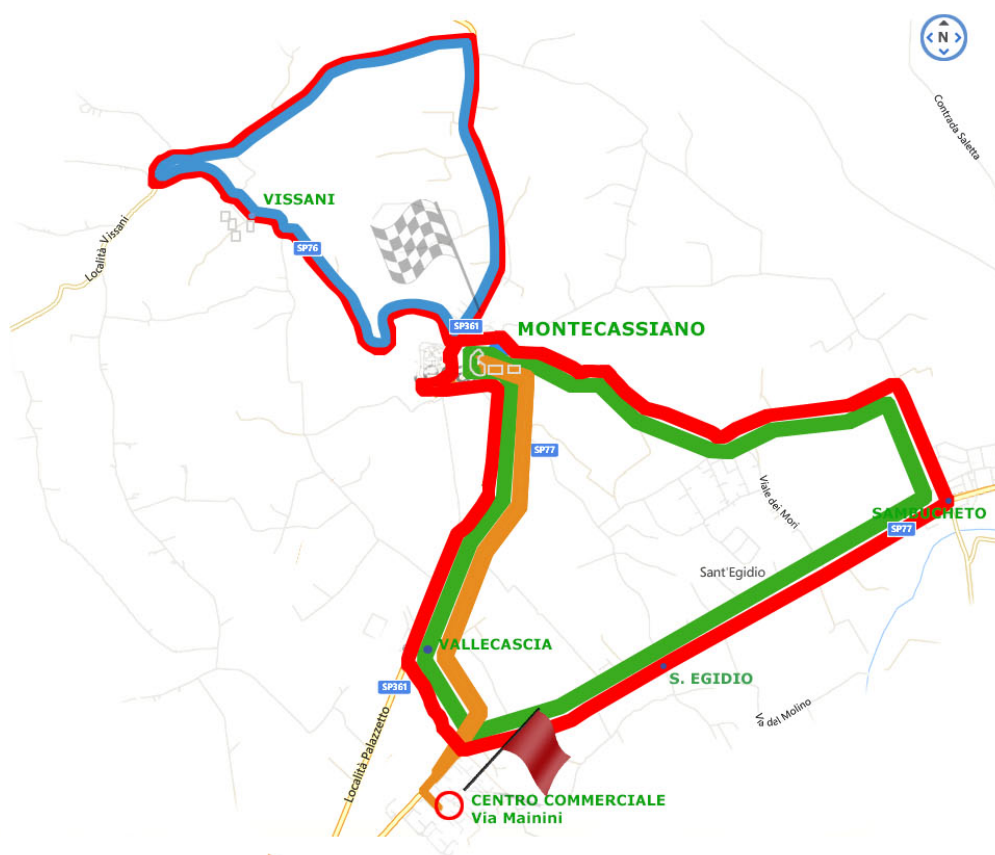

G.P. SAN GIUSEPPE

Percorso

	Percorso iniziale	Km 3.800
	Percorso pianeggiante	Km 11.300 da ripetere 5 volte
	Percorso completo ad "8"	Km 18.900 da ripetere 5 volte
	Percorso collinare	Km 7.600 da ripetere 2 volte